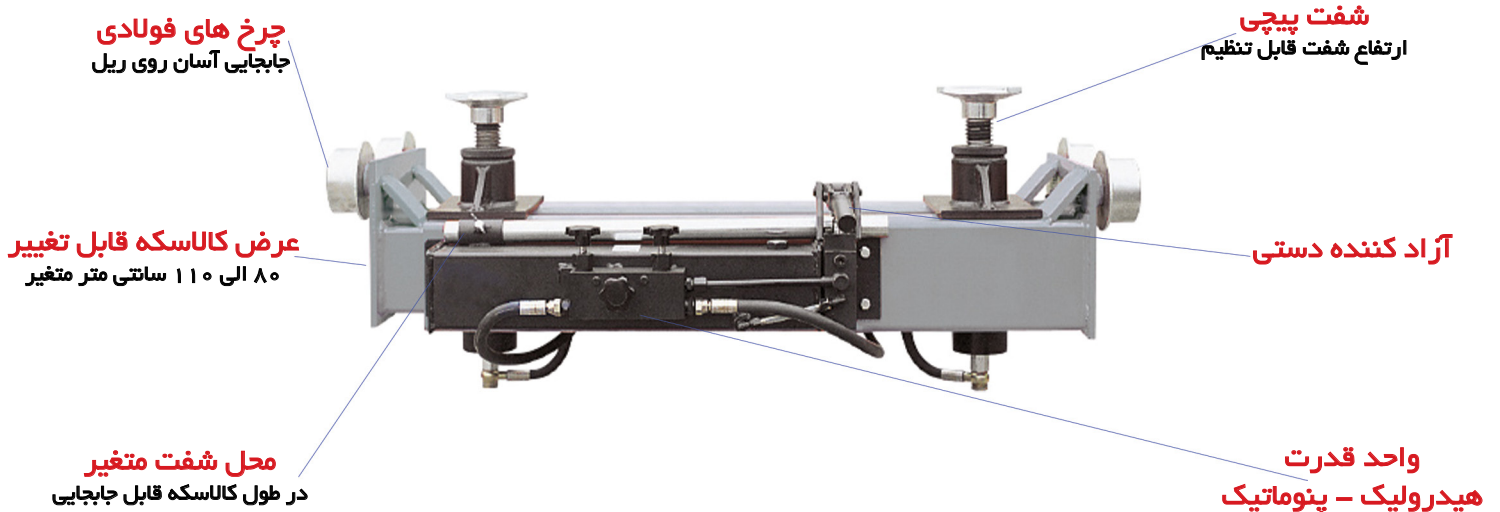

۱۳۵۰۰
کیلوگرم ظرفیت

Rav KP118P

مشخصات فنی

مشخصات فنی	نوع
هیدرولیک - پنوماتیکی	نوع
۱۳۵۰۰ کیلوگرم	ظرفیت بالابر
۳۰۵ میلی متر	حداکثر ارتفاع بالابری
۸۶۰ میلی متر	حداکثر فاصله بازوها
۱۱۰۰ الی ۸۴۰ میلی متر	عرض کلی دستگاه
۴۰ میلی متر	عرض چرخ